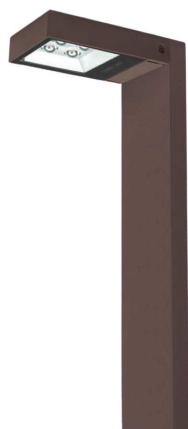

RIPRO
Wegeleuchte DESIGN

Technische Daten

Wegleuchte DESIGN

Die RIPRO Wegleuchte kombiniert zeitloses Design mit robuster Qualität und eignet sich perfekt für Einfahrten, Gartenwege und Außenbereiche. Sie ist nicht dimmbar, dafür aber langlebig und bietet hohen Schutz gegen Wetterbedingungen und Korrosion. Ideal für stilbewusste Anwender, die eine ästhetische und funktionale Beleuchtungslösung suchen.

Gewicht (kg):	2,5 kg
Größe:	9,5 x 16,5 x 100 cm
Einsatzbereich:	Vereinshaus, Clubhaus, Gehweg, Parkplatz, Abstellfläche
Isolierung:	Nein
Korpusmaterial:	Aluminiumdruckguss
Farbe:	braun
Technologie:	LED
Leistung:	10 W
Frequenz:	50/60 Hz
Spannung:	220-240 V
Lichtstrom (lm):	1154 lm
Dimmbar:	Nein
Lebensdauer:	50 000 h
Produkttyp:	Pollerleuchte

Lampenkopf